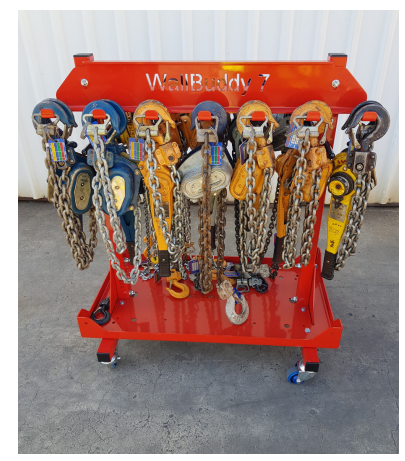

SR15

- LENGTH - 1000MM
- HEIGHT-1400MM
- DEPTH-650MM
- 200KG CAPACITY
- WEIGHT - 70KG

MODEL NO

PART NO

- 14 HOOK   MINIRIGRAK 1
- 26 HOOK   MINIRIGRAK 2
- 7 HOOK / 5 PIN   MINIRIGRAK 3

- SR15-1
- SR15-2
- SR15-3